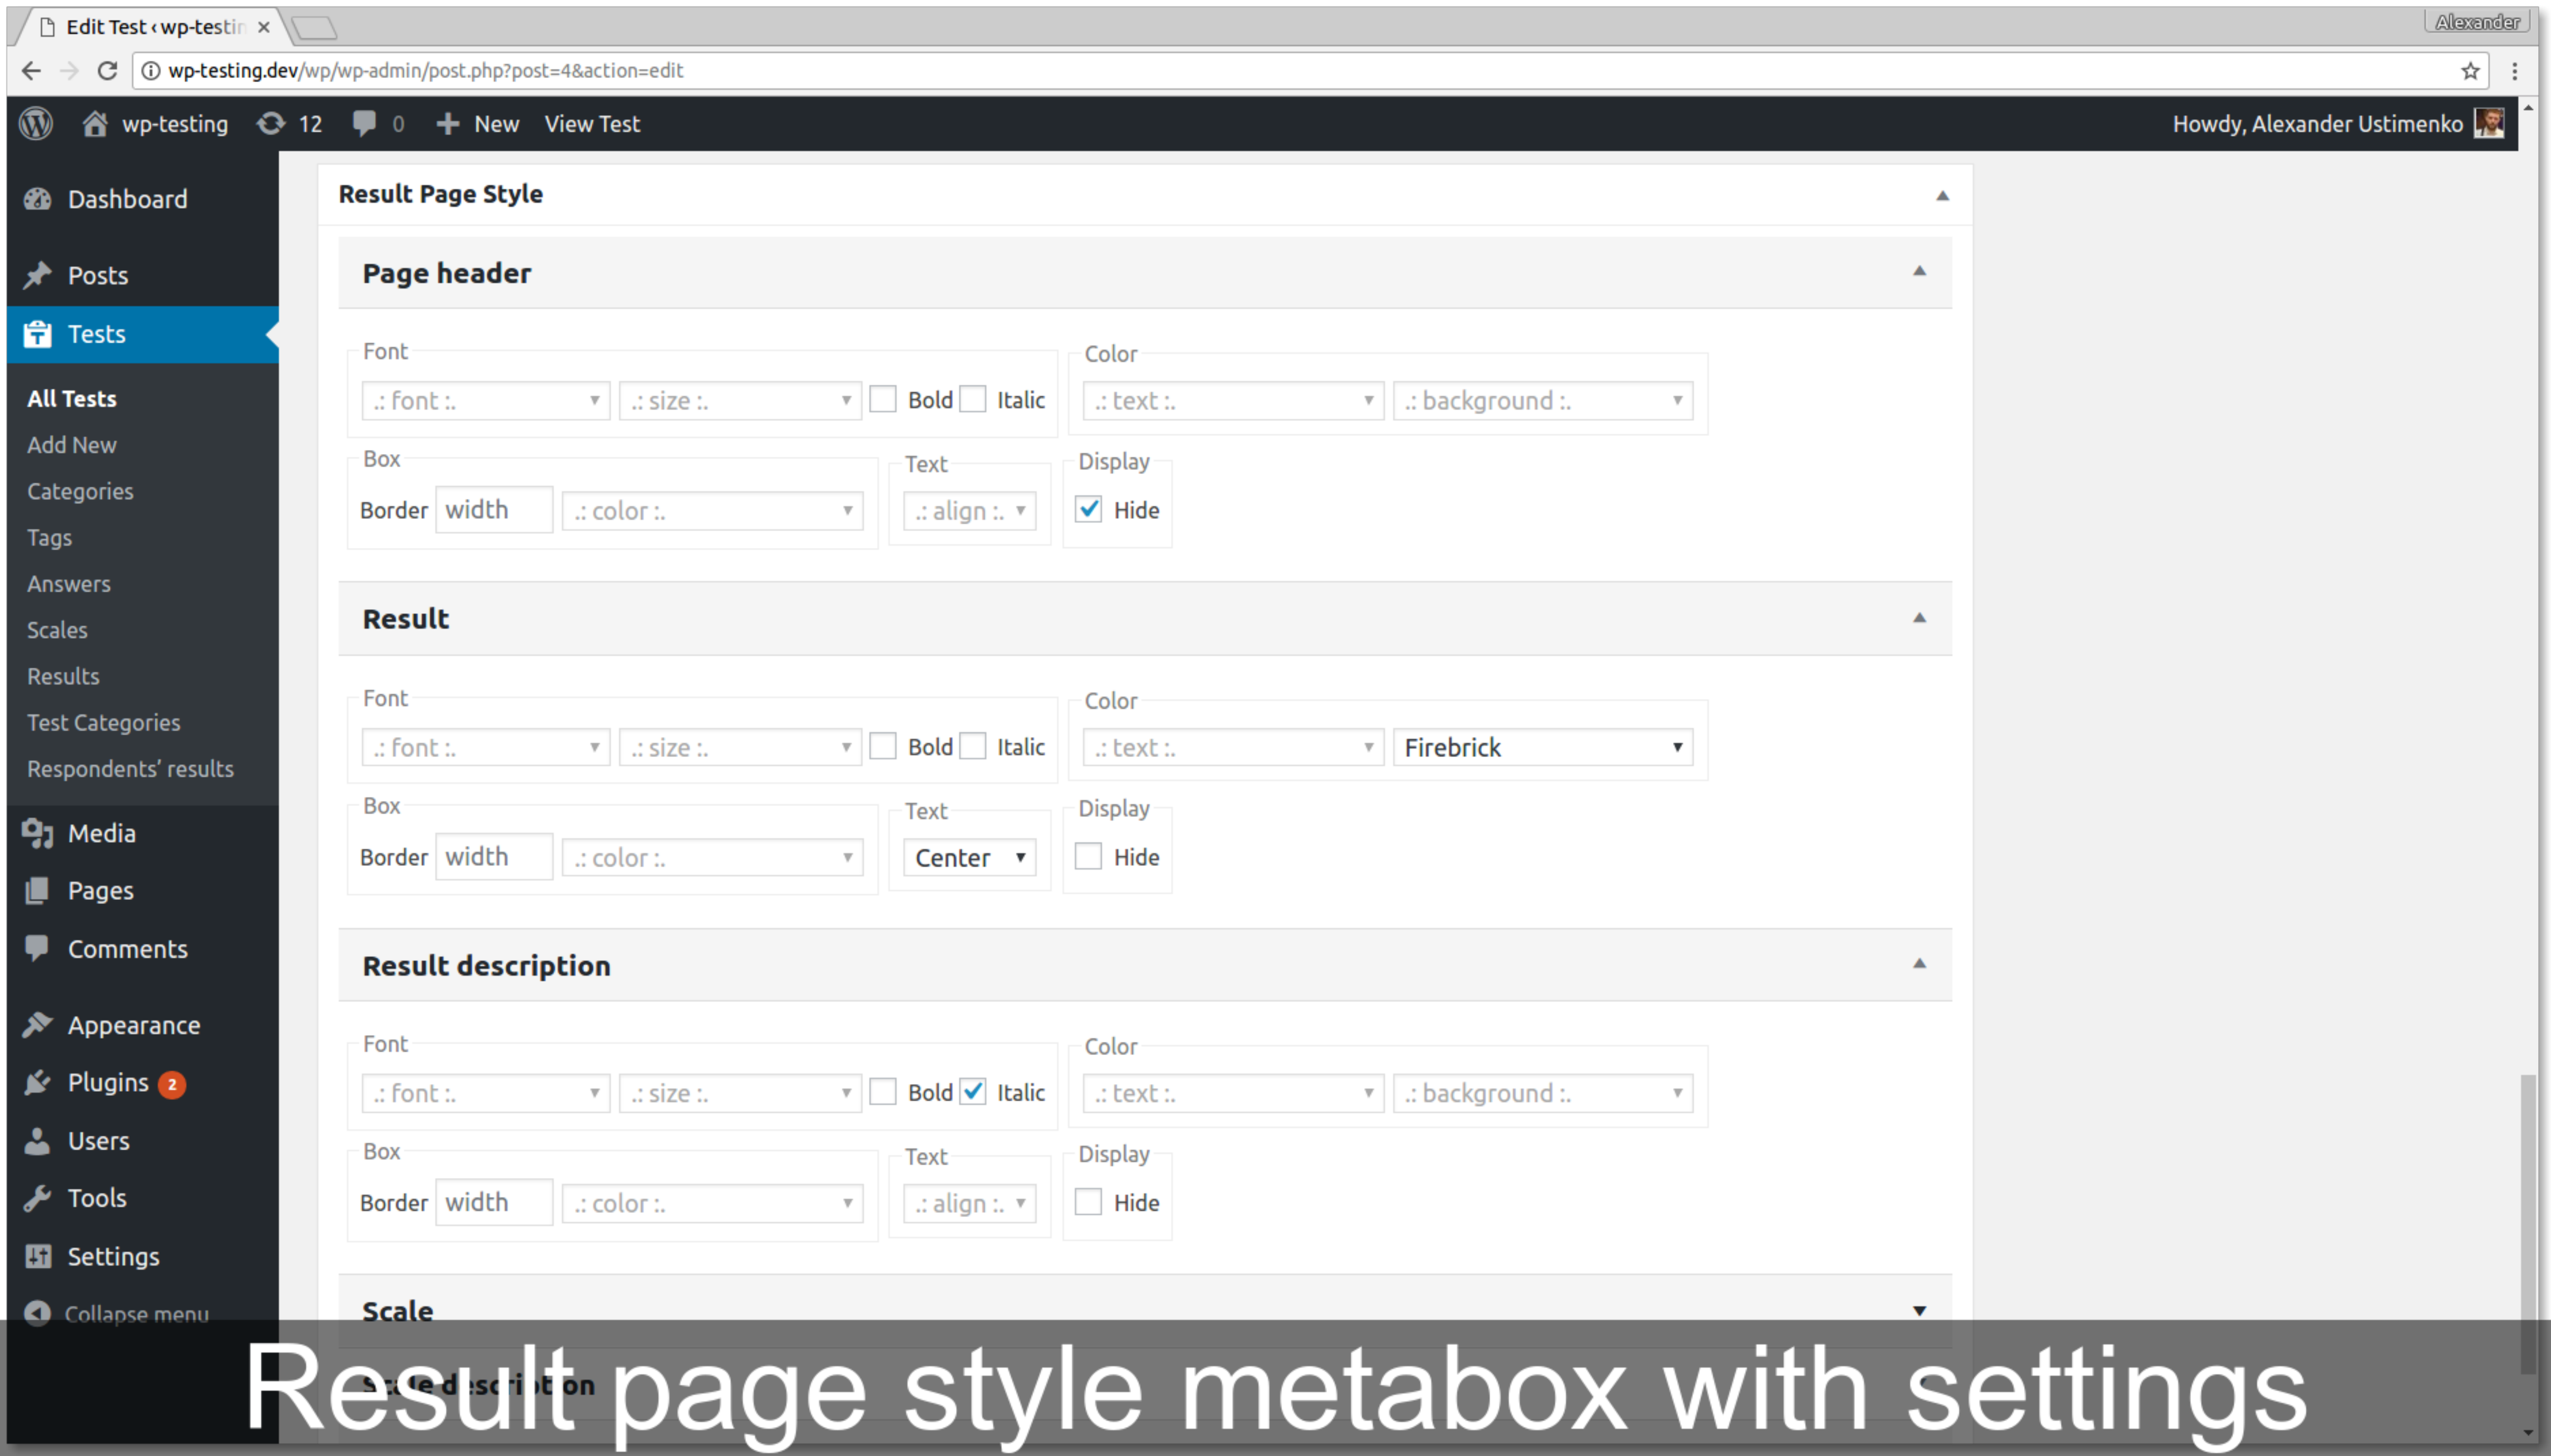

Result Page Style

Page header

Font: ☐ Bold ☐ Italic

Color:

Box: Border

Text:

Display: ☒ Hide

Result

Font: ☐ Bold ☐ Italic

Color:

Box: Border

Text:

Display: ☐ Hide

Result description

Font: ☐ Bold ☒ Italic

Color:

Box: Border

Text:

Display: ☐ Hide

Scale

Result page style metabox with settings